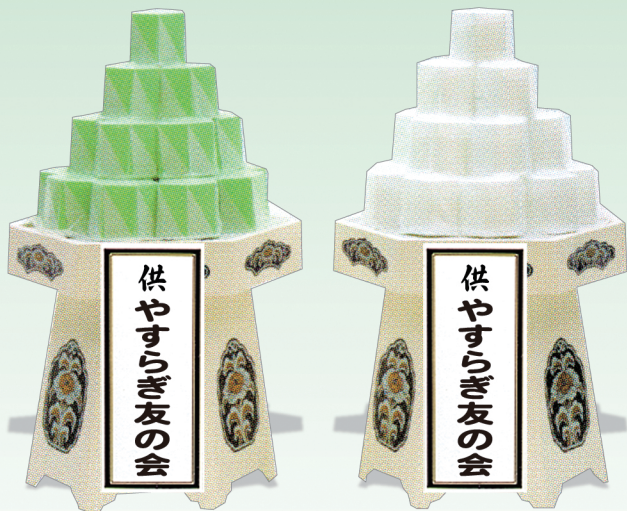

三宝供物

砂糖盛三宝二号

白と緑で一対のお供え物です。

(グラニュー糖入り)

高さ
45cm

1対 **13,700円**を
会員価格 12,300円

高さ100cm

四段重ね(10個積)

大 1個 **14,000円**を
会員価格 12,600円

お茶盛り三宝

高さ 89cm

三段重ね(6個積)

小 1個 **9,700円**を
会員価格 8,700円

表示価格は
10%税込