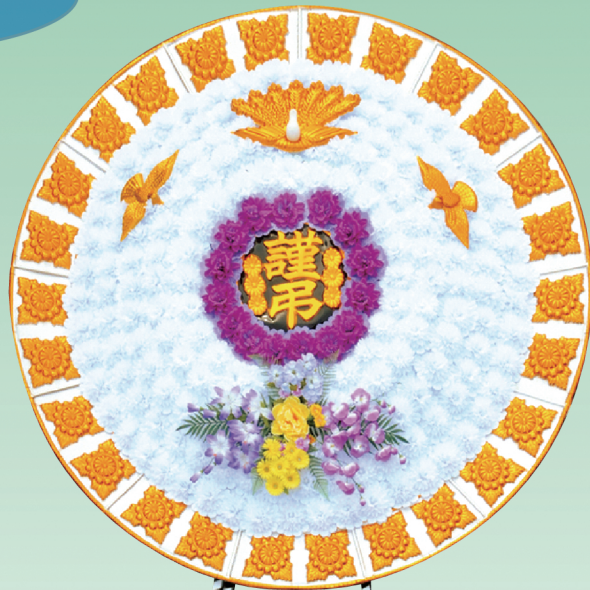

# 外花輪

(直径 230 cm)

1本 11,000円を **会員価格 8,800円**

(直径 240 cm)

1本 16,500円を **会員価格 13,200円**

表示価格は  
10%税込